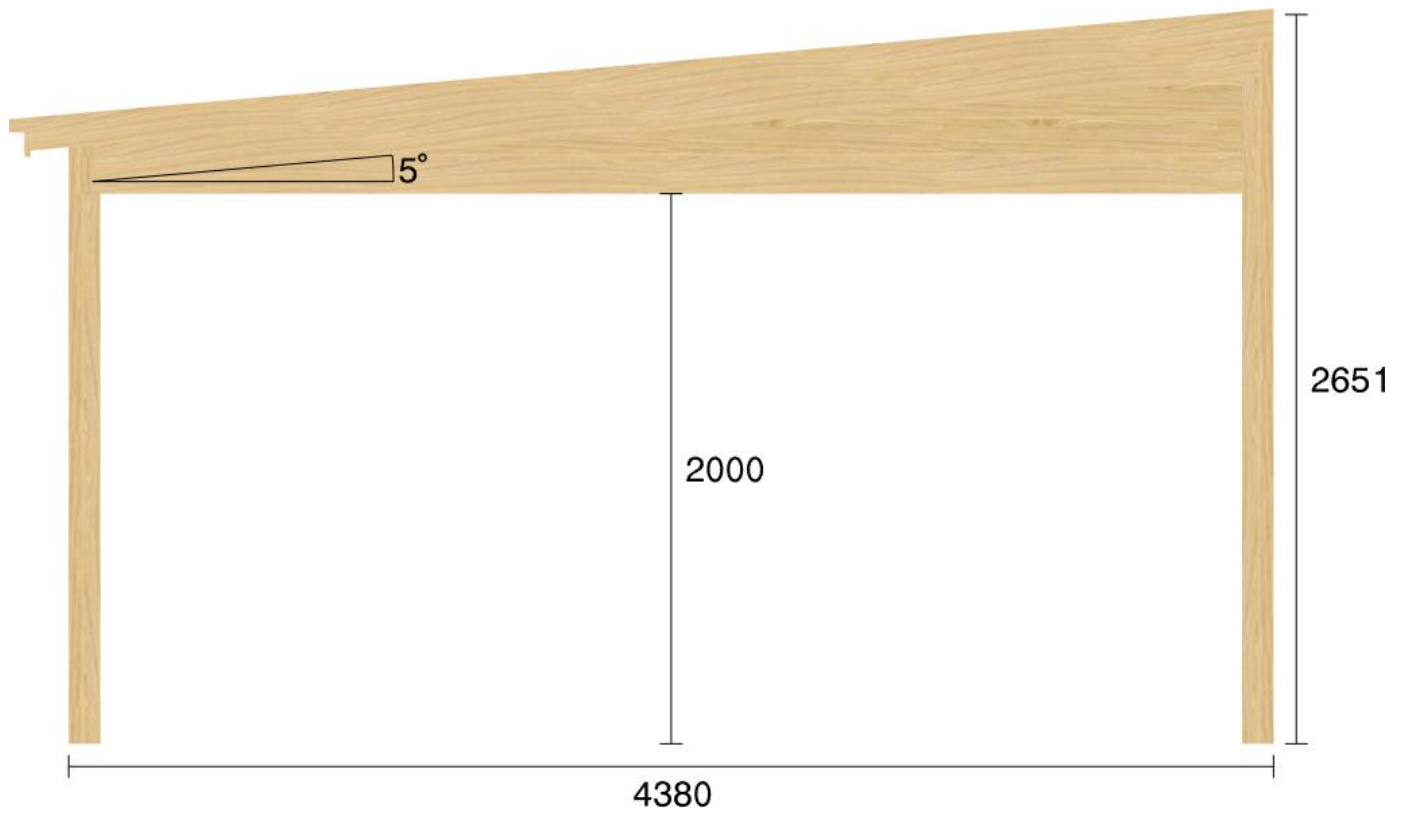

Pulpetstomme L5799 D4380
Planvy centrummått stolpar

Planvy yttermått

Elevationsvy front yttermått

Elevationsvy vänster yttermått

Elevationsvy höger yttermått

Elevationsvy bak yttermått