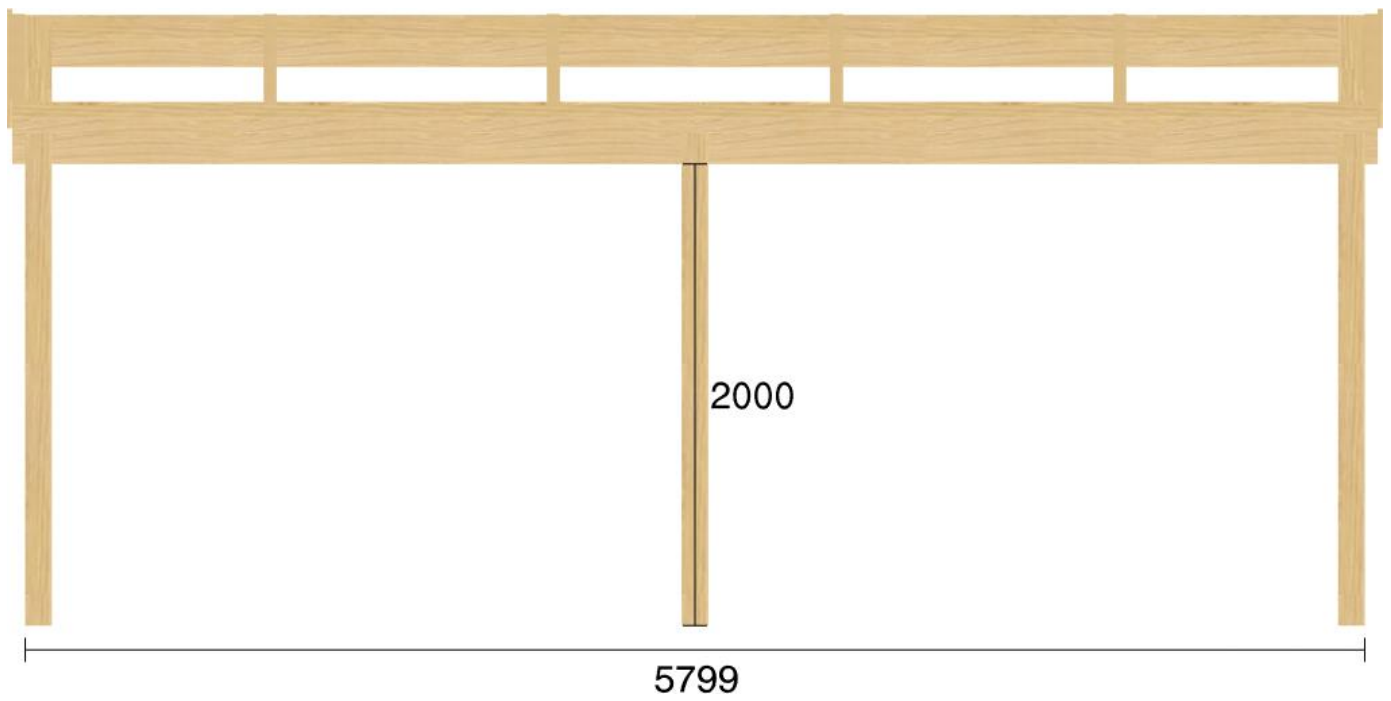

Pulpetstomme L5799 D4380
Planvy centrummått stolpar

Planvy yttermått

Elevationsvy front yttermått

Elevationsvy vänster yttermått

Elevationsvy höger yttermått

Elevationsvy bak yttermått