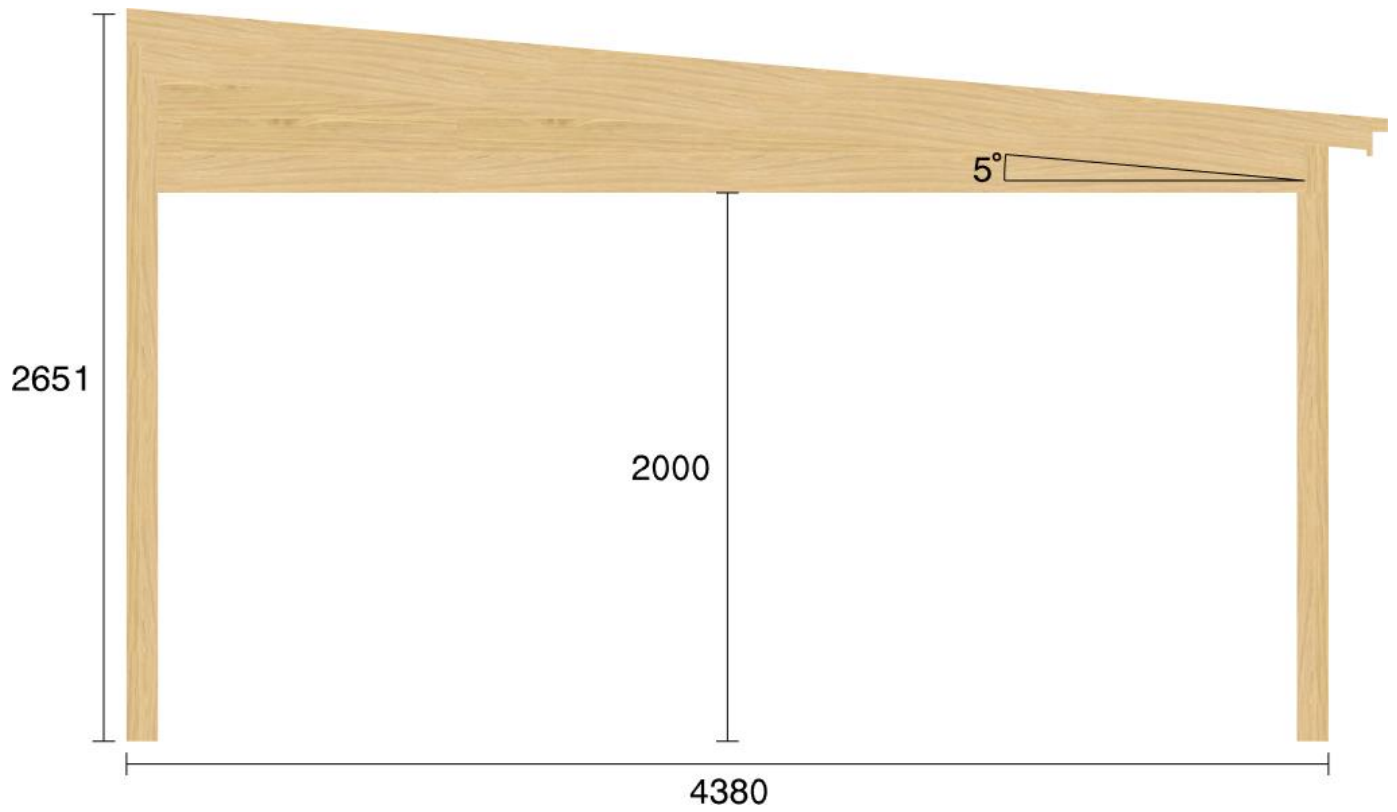

Pulpetstomme L5799 D4380
Planvy centrummått stolpar

Planvy yttermått

Elevationsvy front yttermått

Elevationsvy vänster yttermått

Elevationsvy höger yttermått

Elevationsvy bak yttermått