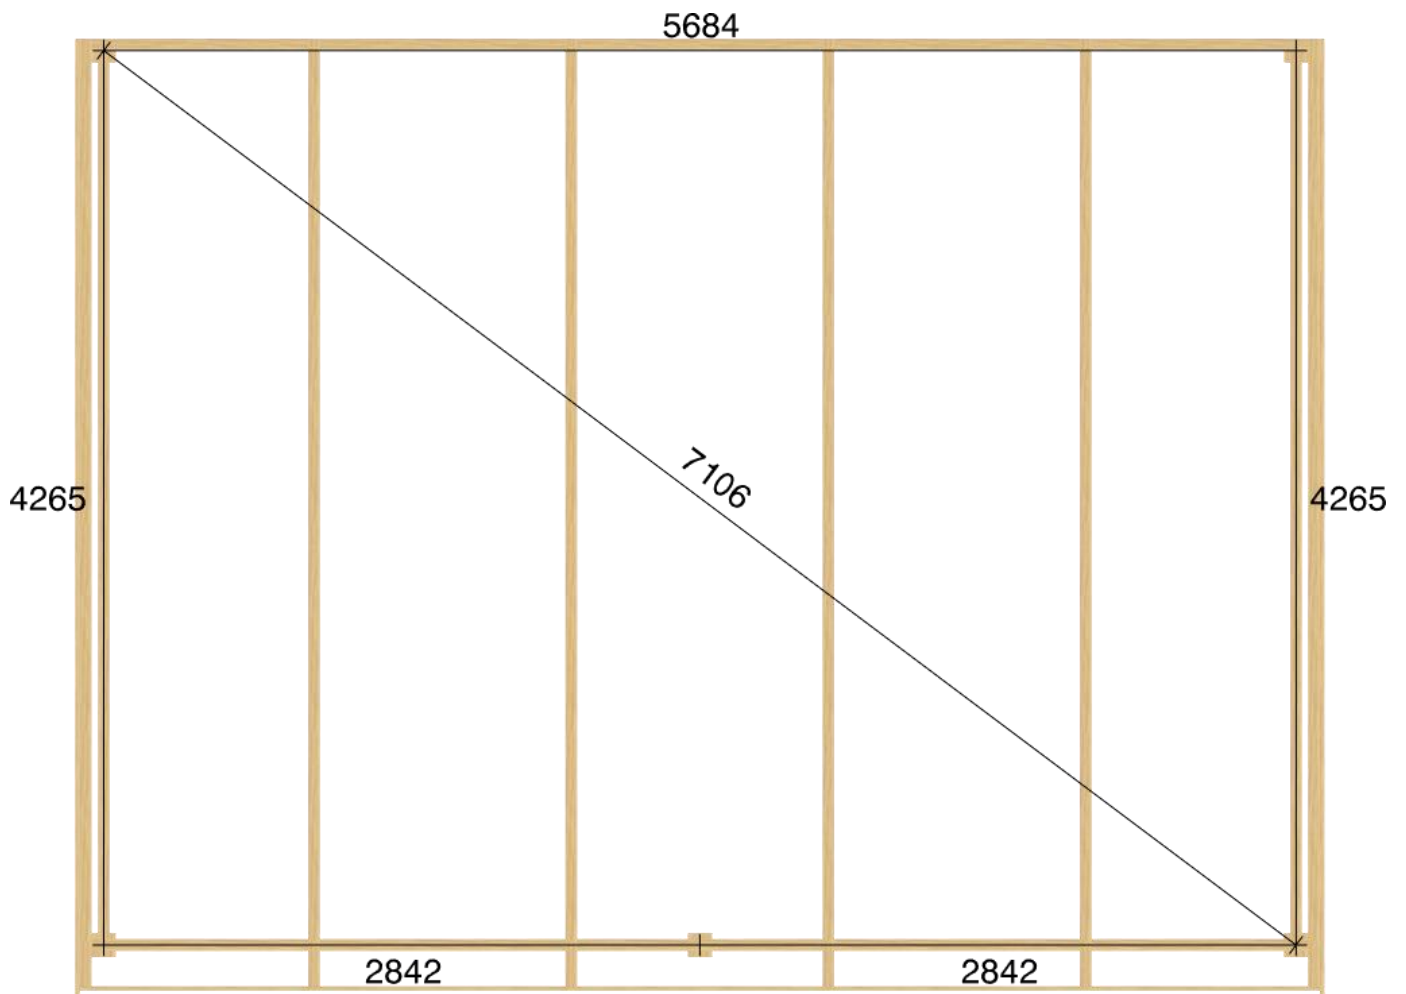

Pulpetstomme L5799 D4380
Planvy centrummått stolpar

Planvy yttermått

Elevationsvy front yttermått

Elevationsvy vänster yttermått

Elevationsvy höger yttermått

Elevationsvy bak yttermått